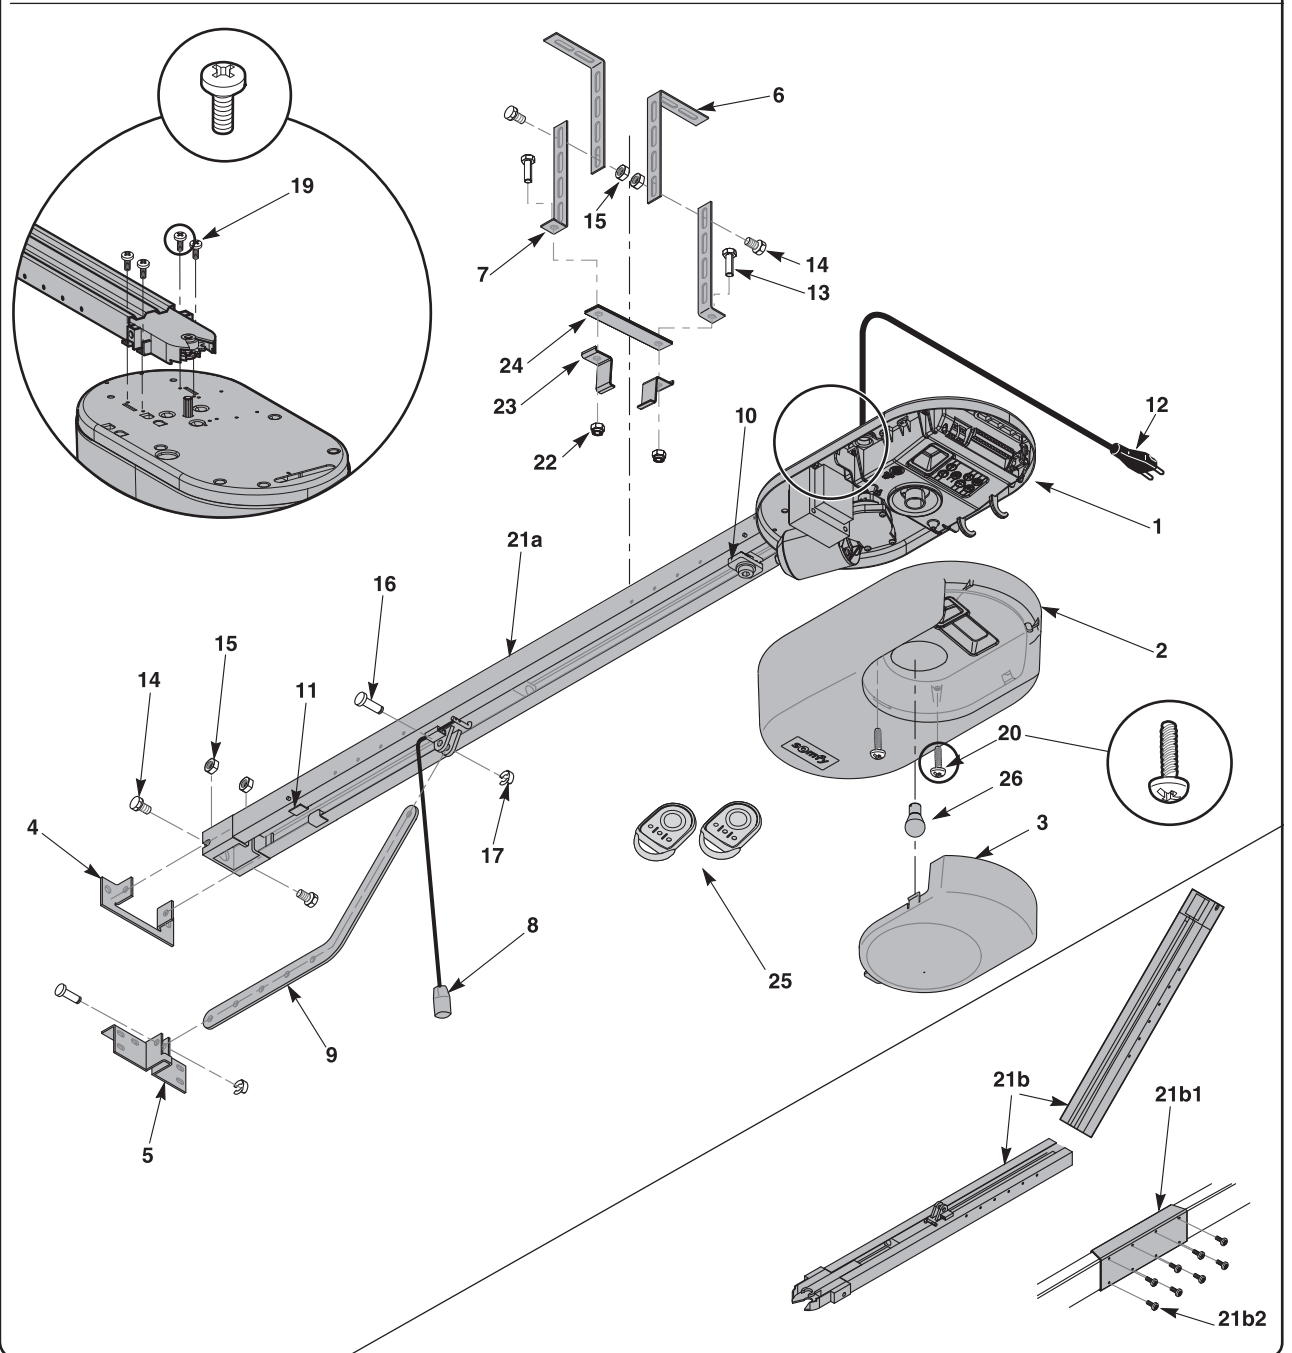

Dexxo Pro RTS

EN Installation manual - Illustrations

5048353H

A

C

D

REF : 2400459

E Dextxo Pro 1000

REF : 2400458

B

REF : 9009390 REF : 2400873

C

REF : 9014481 + REF : 9014482

D

REF : 2400459

E Dextxo Pro 1000

REF : 2400458

Dextxo Pro 800

< 10 kg/m² **> 10 kg/m²** **Pmax = 160 kg**

< 10 kg/m² **> 10 kg/m²** **Pmax = 160 kg**

Dextxo Pro 1000

< 10 kg/m² **> 10 kg/m²** **Pmax = 200 kg**

< 10 kg/m² **> 10 kg/m²** **Pmax = 200 kg**